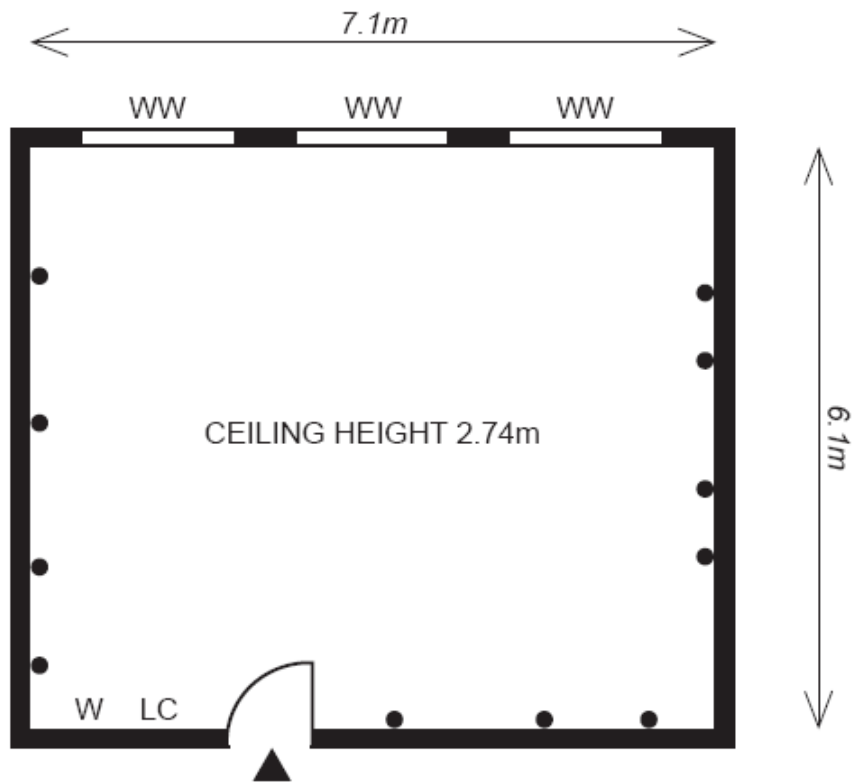

Barony Castle

www.celticcastles.com

01422 323200